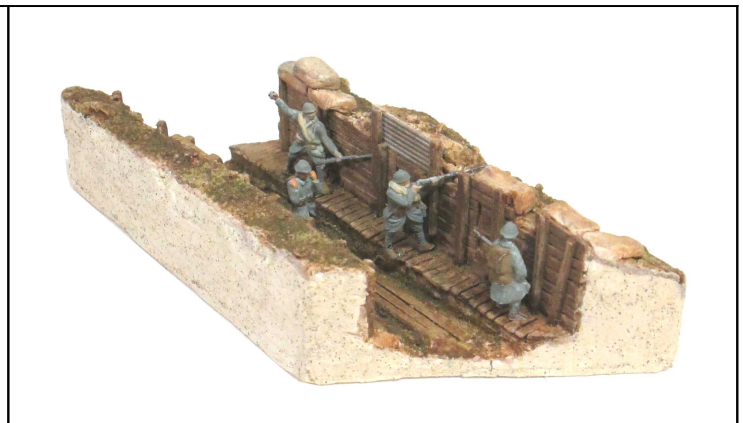

Echelle 1/72eme – 25mm

Élément de tranchée N° 1
Dimensions : 120 x 75mm

Élément de tranchée N° 2
Dimensions : 140 x 75mm

Élément de tranchée N° 3
Dimensions : 140 x 75mm

Élément de tranchée N° 4
Dimensions : 110 x 73mm

Tous nos éléments de tranchées sont compatibles entre eux et permettent la réalisation de nombreuses combinaisons différentes pour composer un système modulaire de tranchées.

Ils peuvent également être utilisés individuellement.

Les maquettes de tranchées sont des monoblocs en pierre synthétique, livrés blancs, à décorer soit même.

Echelle 1/72eme – 25mm

La Ferme d'Haudiocourt
Dimensions : 165 x 100 mm – Hauteur 100mm

Ref. AV2 - 3 parapets de tranchées soutènements type bois